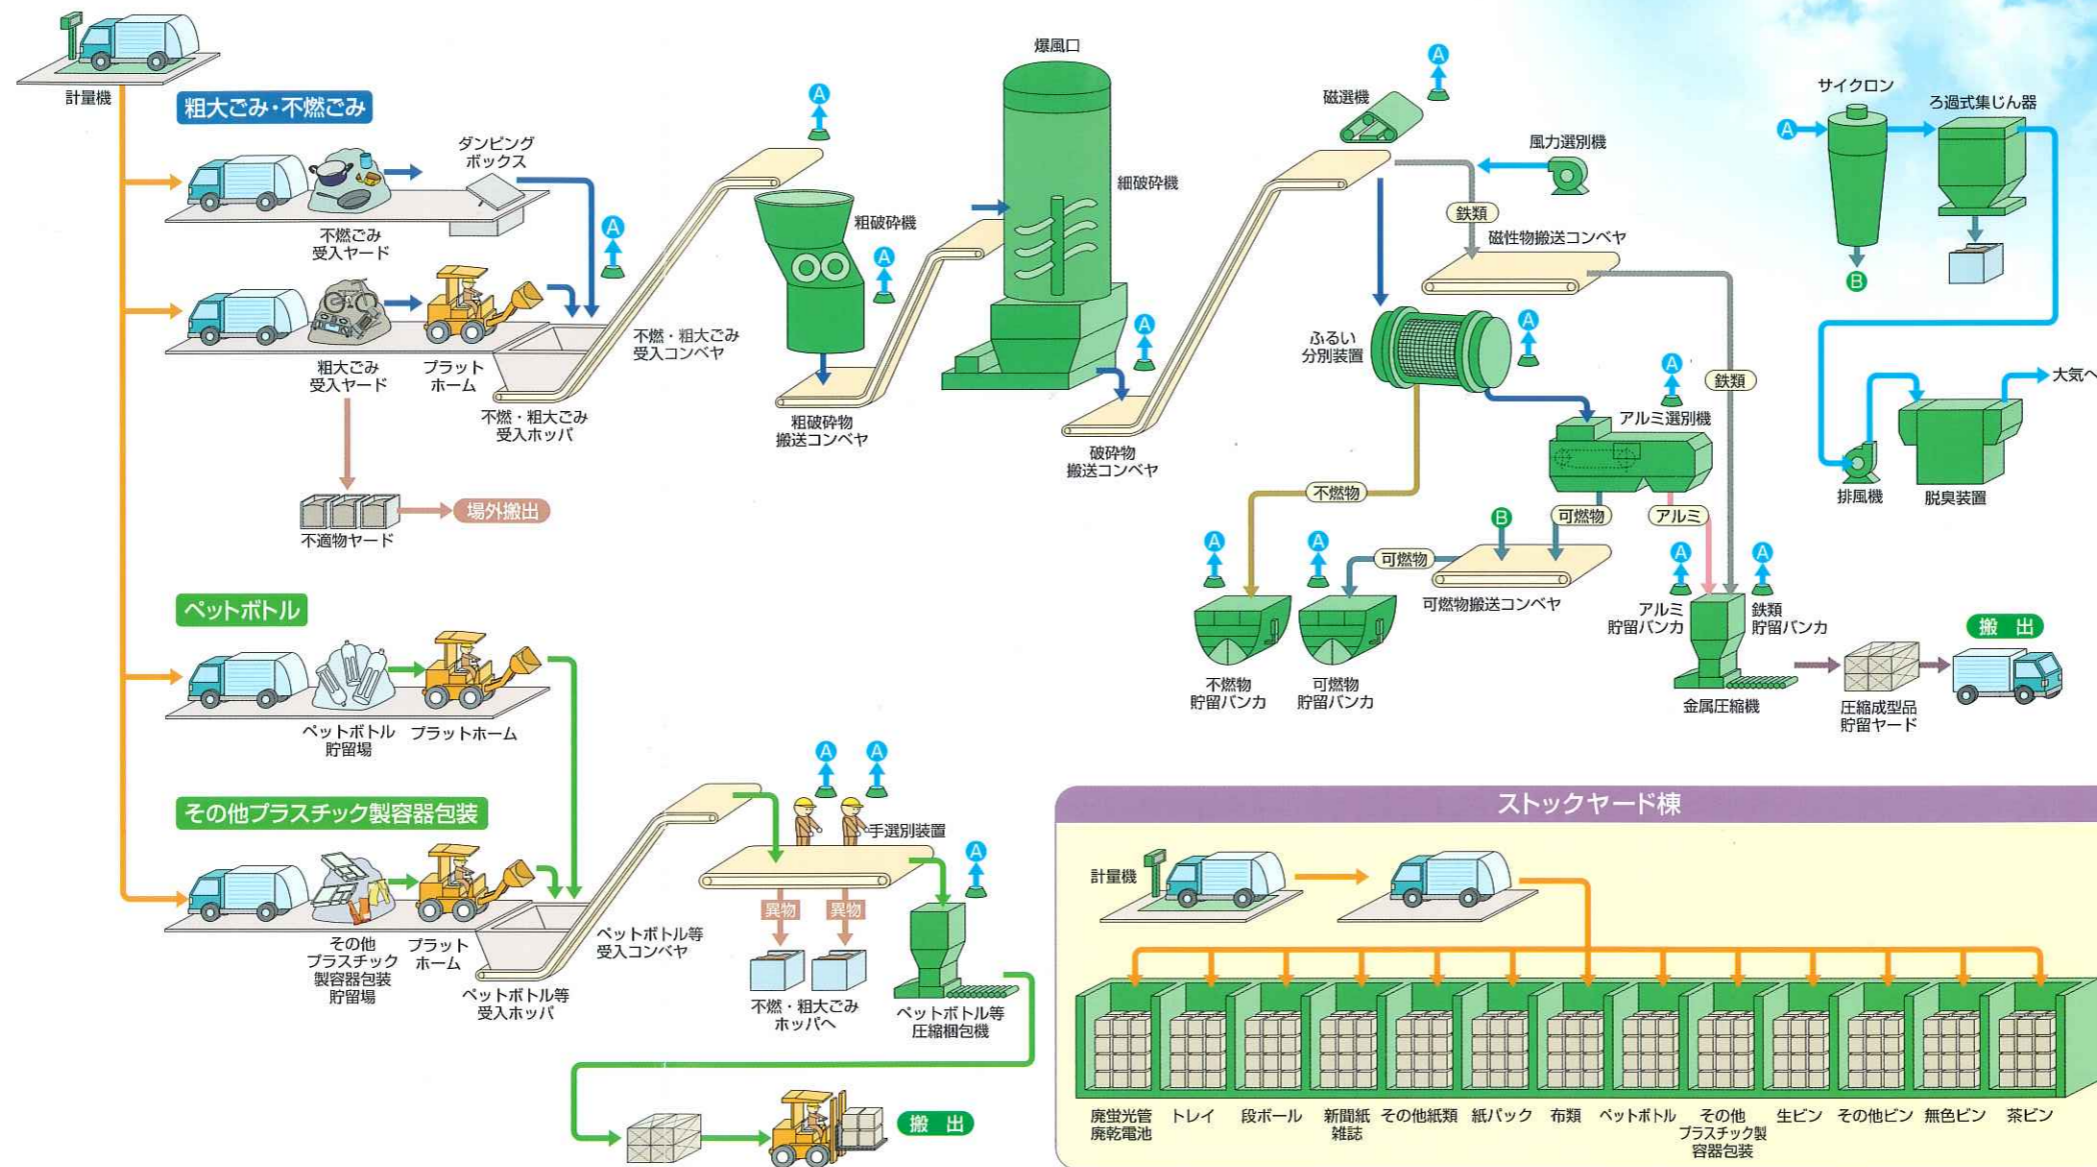

多種多様なごみに対応し、効率的に資源・回収をしています。

リサイクルセンター フローシート

凡例 → 粗大ごみ・不燃ごみ → 鉄類 → アルミ → 可燃物 → 不燃物 → プラスチック類 → 空気

主な設備

■プラットフォーム ■粗破砕機 ■細破砕機 ■ふるい分別装置 ■手選別装置 ■ペットボトル等圧縮梱包機